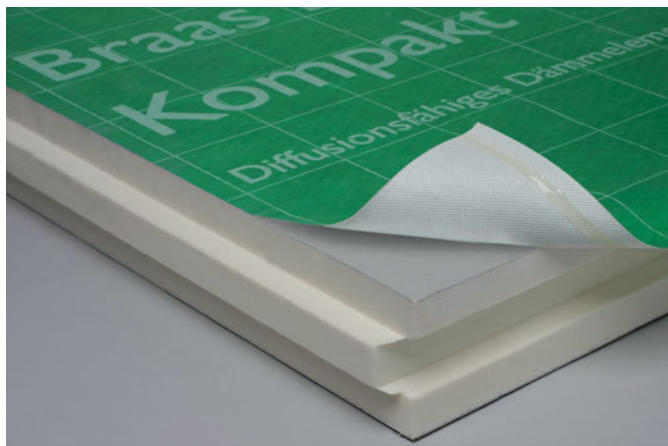

BramacTherm

Učinkovita toplotna izolacija vaše strehe

BramacTherm Kompakt

Toplotna izolacija nad špirovci

Difuzijsko sposoben izolacijski element (material), za toplotno izolacijo strehe pri obnovi ali novogradnji. Polagamo ga kot neprekinjeno izolacijo nad špirovci, lahko tudi brez opaža. S tem preprečimo nastanek toplotnih mostov.