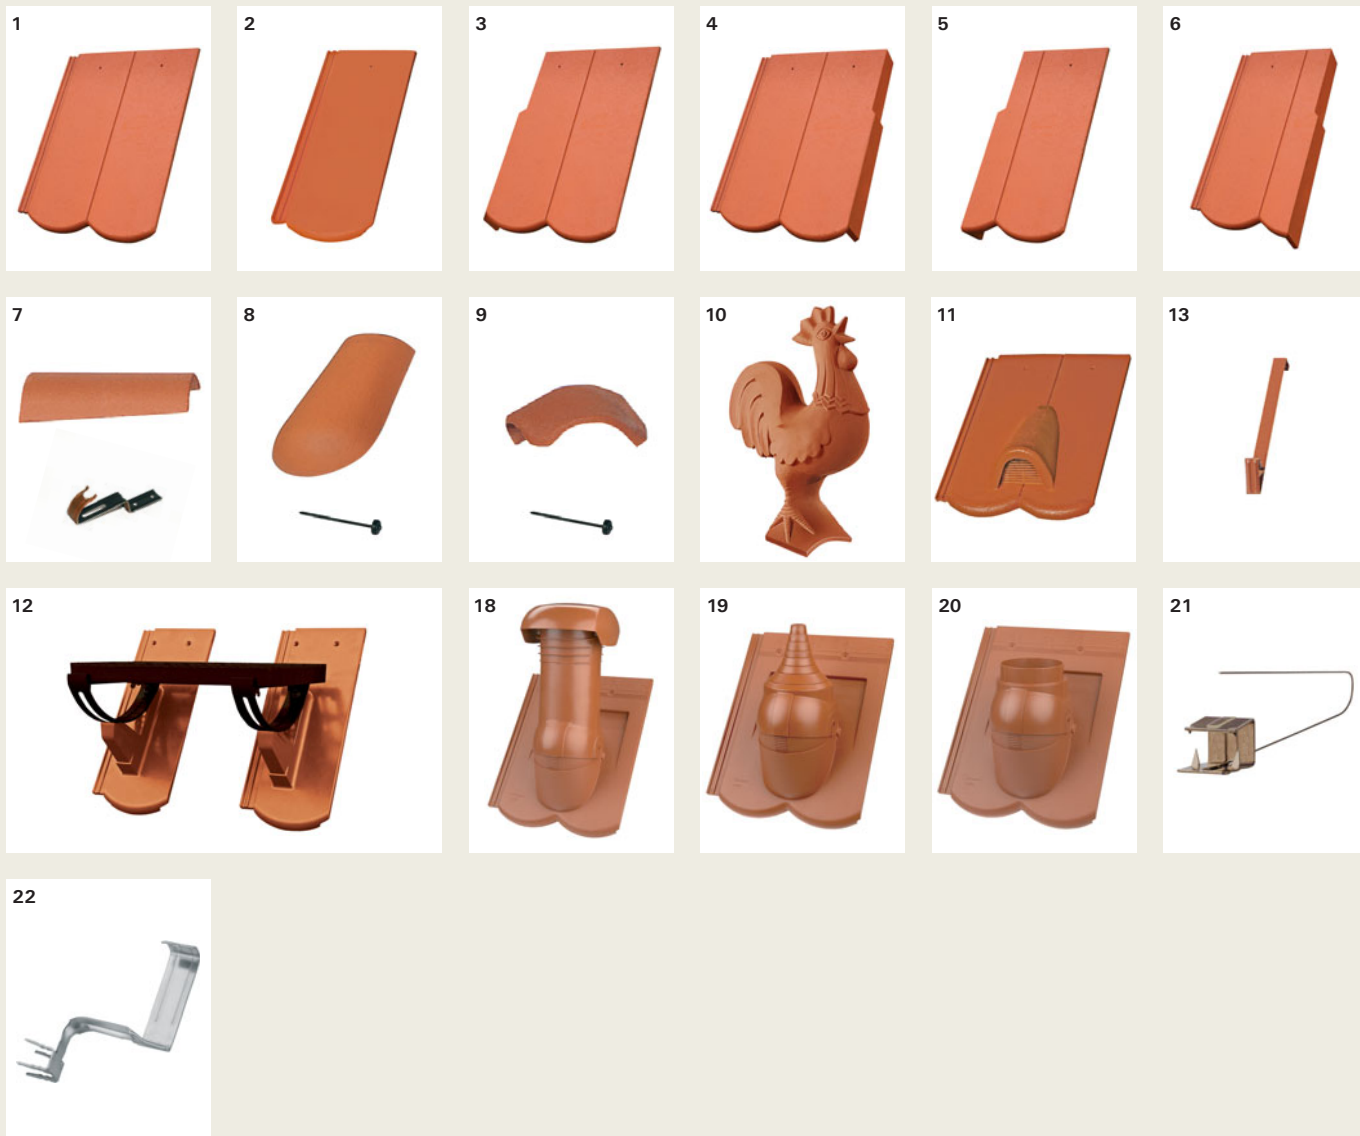

Strešnik Reviva

**PROTECTOR
POVRŠINA**
S 5-KRATNO ZAŠČITO

Evropaleta se zaračunavajo po ceni 9,60 EUR brez DDV/paleta, oz. 11,52 EUR z DDV/paleta.
Vse cene so fco skladišče tovarna.