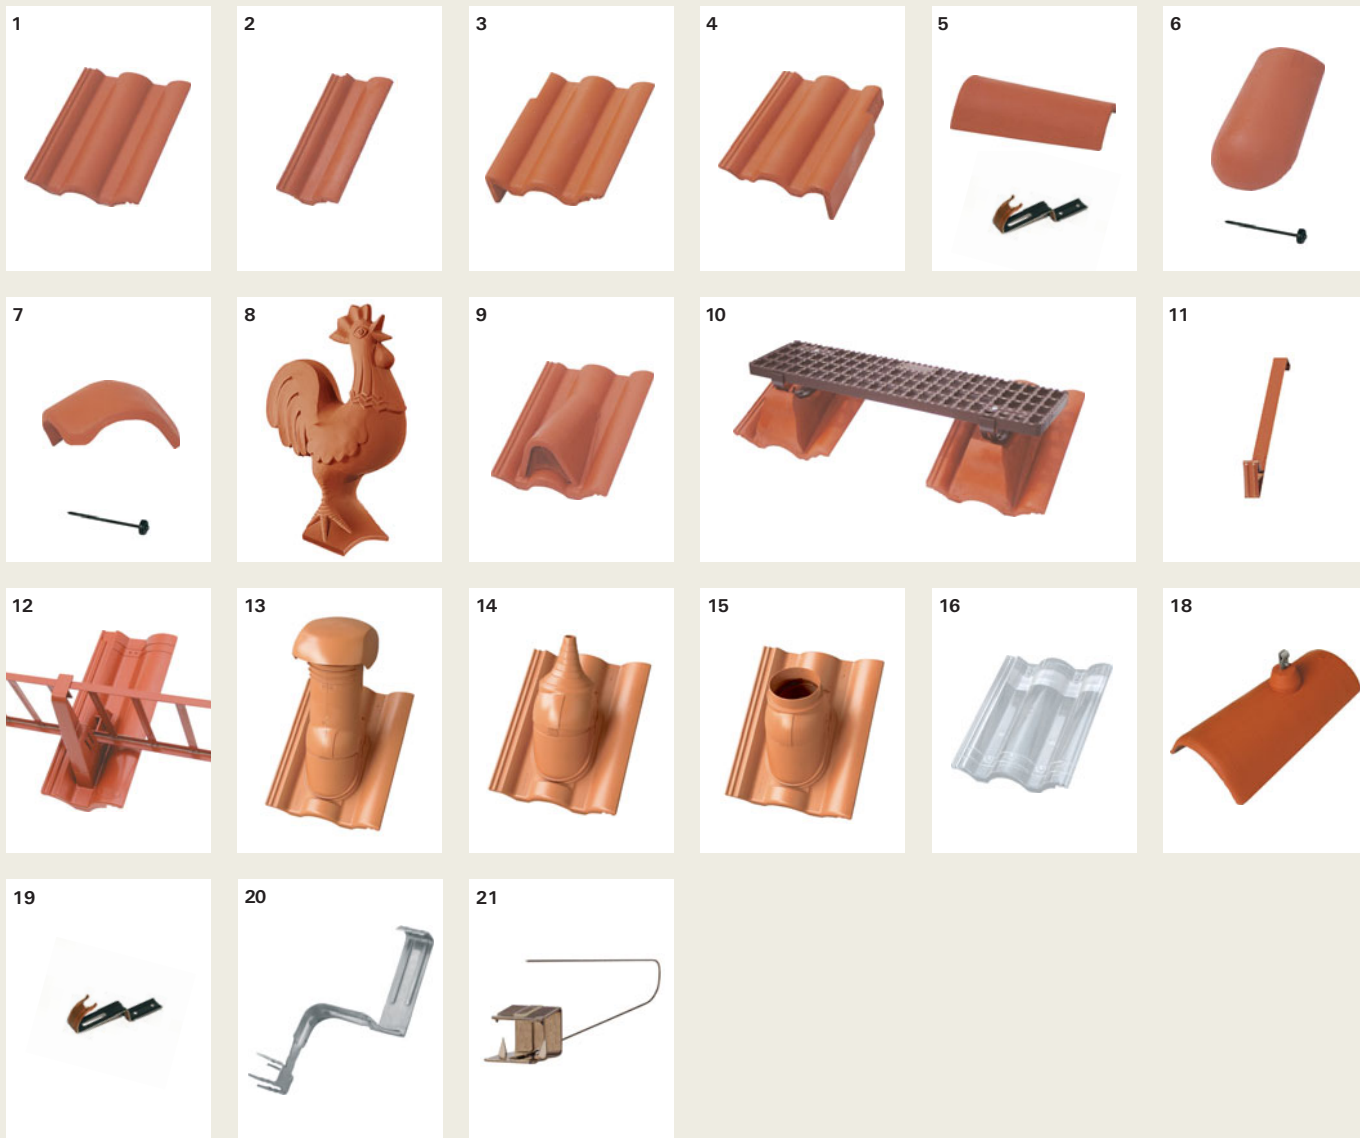

Rimski strešnik

**PROTECTOR
POVRŠINA**
S 5-KRATNO ZAŠČITO

Evropaleta se zaračunavajo po ceni 9,60 EUR brez DDV/paleta, oz. 11,52 EUR z DDV/paleta.
Vse cene so fco skladišče tovarna.

Št.	Oznaka izdelka	Poraba	ME	Barva		Cena na enoto	
				opečno rdeča	antik²⁾	Cena v EUR, brez DDV	z 20% DDV
Strešnik							
1	Rimski - strešnik 1/1	10 kos/m²	kos	● 22013	● 22015	1,02	1,22
2	Rimski - strešnik 1/2	po potrebi	kos	● 22019	● 22021	1,02	1,22
Stranski zaključki							
3	Rimski - krajnik - levi	3 kos/m	kos	● 22031	● 22033	4,38	5,26
4	Rimski - krajnik - desni	3 kos/m	kos	● 22037	● 22039	4,38	5,26
Sleme in greben							
5	Slemenjak s slemensko in grebensko spojko	2,5 kos/m	kos	● 15738	● 16449	4,33	5,20
6	Začetni grebenski strešnik z vijakom	1 kos/greben	kos	● 16202	● 16490	12,05	14,46
7	Grebenski razdelilni strešnik (trikraki) z vijakom	po potrebi	kos	● 16188	● 16491	18,25	21,90
8	Okrasni petelin	po potrebi	kos	● 30294		130,50	156,60
Prezračevanje							
9	Rimski - zračnik	10 kos/100 m²	kos	● 22025	● 22027	6,70	8,04
Varnost na strehi							
10	Rimski - strešnik za nosilni podest (brez držal)	2 kos/podest	kos	● 22073	● 22075	12,98	15,58
11	Snegolov model 1, ravni	1,3 do 5 kos/m²	kos	● 35162	1) 35160	0,53	0,64
12	Rimski - snegolovna ponev	po potrebi	kos	● 30437	1) 30428	15,59	18,71
Prehodi							
13	Rimski - prezračevalni set Durovent Ø 100 mm	po potrebi	kos	● 16110	1) 16112	47,90	57,48
	Rimski - prezračevalni set Durovent Ø 125 mm	po potrebi	kos	● 16111	1) 16113	47,90	57,48
14	Rimski - antenski set Durovent	po potrebi	kos	● 15900	1) 15903	24,46	29,35
15	Rimski - plinski odduh Durovent Ø 116 mm	po potrebi	kos	● 15769	1) 15767	29,67	35,60
	Rimski - plinski odduh Durovent Ø 128 mm	po potrebi	kos	● 15770	1) 15768	29,67	35,60
Osvetlitev podstrešja							
16	Rimski - strešnik iz pleksi stekla	po potrebi	kos	prozor. 30541		9,91	11,89
Strelovod							
17	Rimski - strelovodni strešnik*	po potrebi	kos	● 22138		3,66	4,39
18	Strelovodni slemenjak	po potrebi	kos	● 22148		6,00	7,20
19	Slemenska in grebenska spojka	po potrebi	kos	● 30072		0,20	0,24
Pritrjevanje strešnikov							
20	Euro spojka št. 2	po potrebi	kos	30109		0,27	0,32
21	Univerzalna pritrdilna spojka	po potrebi	kos	32261		0,45	0,54

Univerzalni originalni dodatni elementi: glej str. 26 - 29

1) priporočamo uporabo opreme v rjavi barvi

2) za doseganje optimalne barvne usklajenosti priporočamo pokrivanje s strešniki istočasno iz treh palet

* brez slike