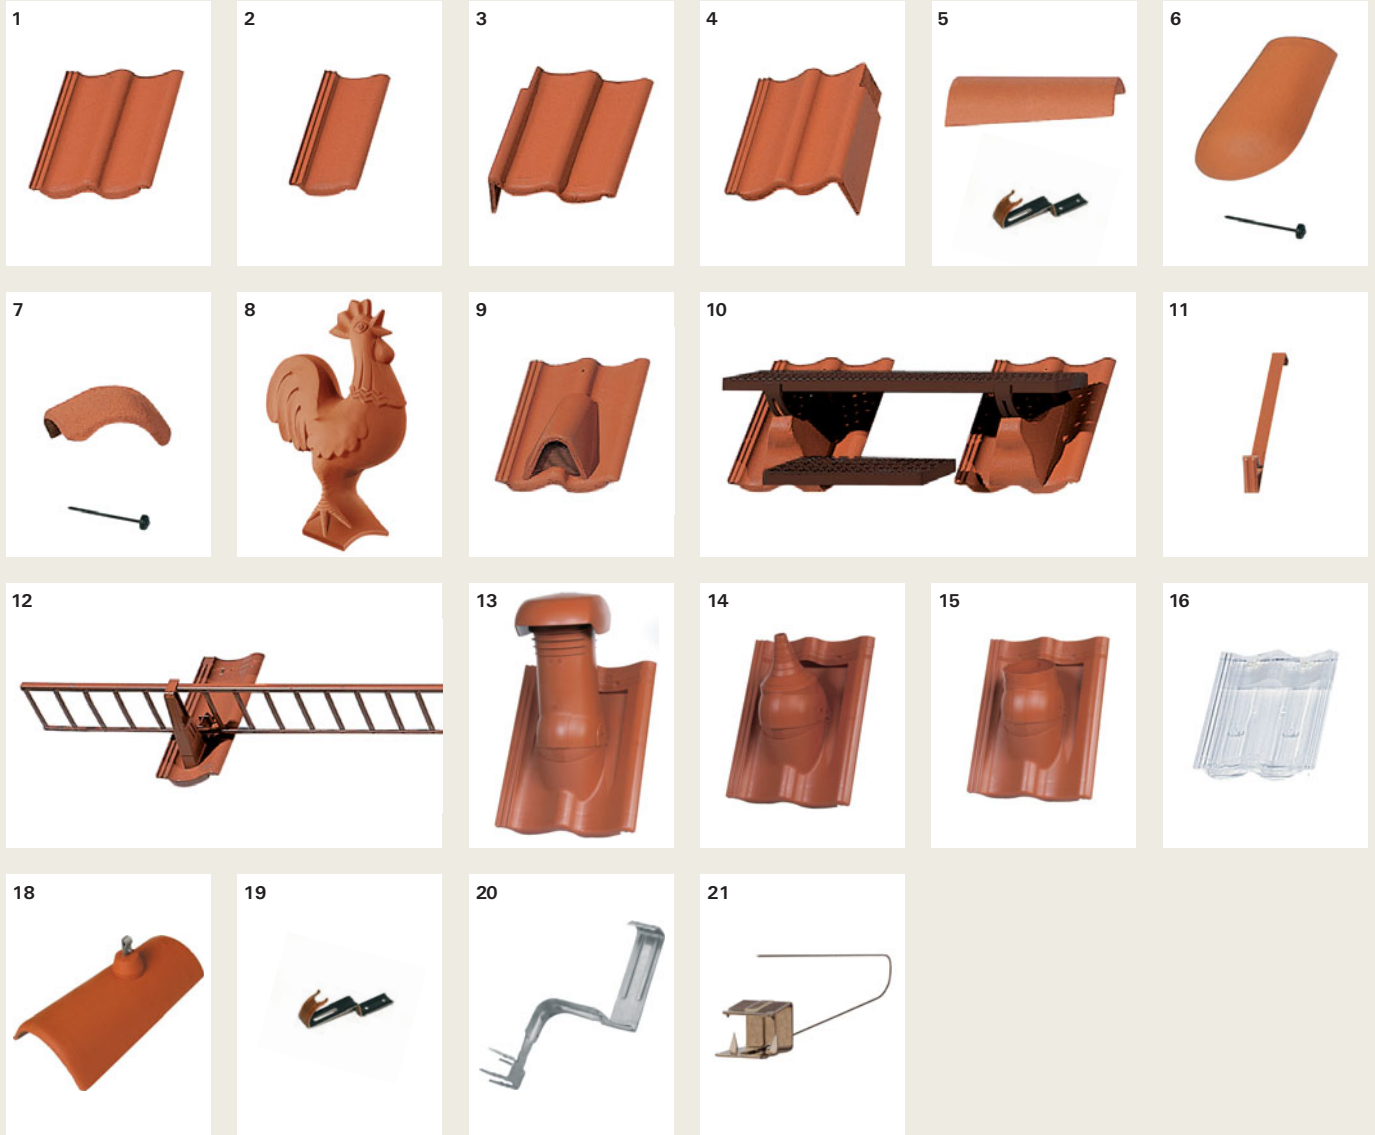

NOVO!

Strešnik Donav

BRAMAC *
NOVO
nova standardna površina

* površina NOVO v prodajnem programu predvidoma od 01.06.2011, oziroma od odprodaje strešnikov z obstoječo standardno površino

Evropaleta se zaračunavajo po ceni 9,60 EUR brez DDV/paleta, oz. 11,52 EUR z DDV/paleta.
Vse cene so fco skladišče tovarna.