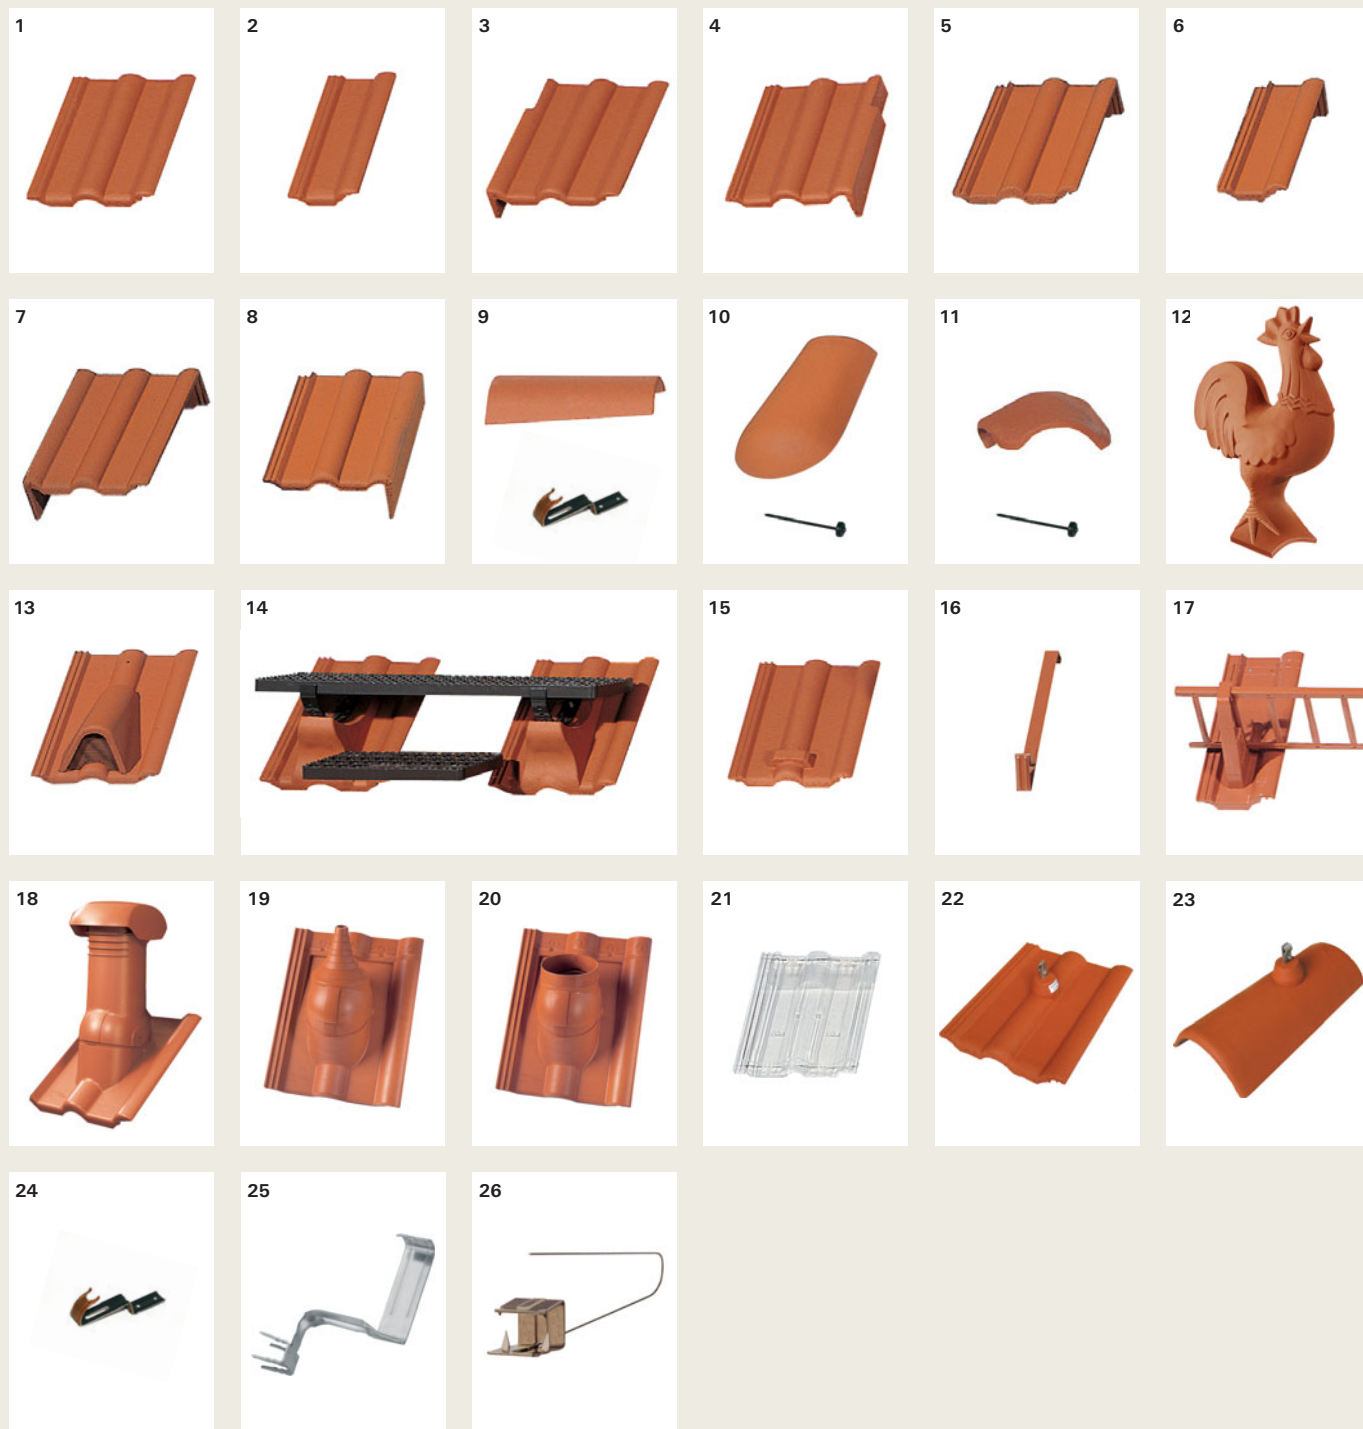

NOVO!

Strešnik Klasik

**PROTECTOR®
PLUS**

Evropaleta se zaračunavajo po ceni 9,60 EUR brez DDV/paleta, oz. 11,52 EUR z DDV/paleta.
Vse cene so fco skladišče tovarna.

Št.	Oznaka izdelka	Poraba	ME	Barva				Cena na enoto	
				opečno rdeča	rdeče rjava	temno rjava	briljantno črna	Cena v EUR, brez DDV	z 20% DDV
Strešnik									
1	Klasik - strešnik 1/1	10 kos/m²	kos	● 23313	● 23214	● 23210	● 24431	1,19	1,43
2	Klasik - strešnik 1/2	po potrebi	kos	● 23314	● 23221	● 23217	● 24432	1,19	1,43
Stranski zaključki									
3	Klasik - krajnik - levi	3 kos/m	kos	● 23316	● 23235	● 23231	● 24434	4,81	5,77
4	Klasik - krajnik - desni	3 kos/m	kos	● 23317	● 23242	● 23238	● 24435	4,81	5,77
Zaključki enokapnih streh									
5	Klasik - enokapnik 1/1	3,3 kos/m	kos	● 23318	● 24850	● 24865	● 25318	17,15	20,58
6	Klasik - enokapnik 1/2	po potrebi	kos	● 23319	● 24851	● 24866	● 25319	17,15	20,58
7	Klasik - krajnik za enokapnico - levi	po potrebi	kos	● 24885	● 24855	● 24870	● 25480	17,15	20,58
8	Klasik - krajnik za enokapnico - desni	po potrebi	kos	● 24886	● 24856	● 24871	● 25481	17,15	20,58
Sleme in greben									
9	Slemenjak s slemen. in greben. spojko	2,5 kos/m	kos	● 15738	● 15737	● 15735	● 16946	4,33	5,20
10	Začetni grebenski strešnik z vijakom	1 kos/greben	kos	● 16202	● 16201	● 16199	● 16947	12,05	14,46
11	Greben. razd. streš. (trikraki) z vijakom	po potrebi	kos	● 16188	● 16187	● 16185	● 16948	18,25	21,90
12	Okrasni petelin	po potrebi	kos	● 30294			● 30295	130,50	156,60
Prezračevanje									
13	Klasik - zračnik	10 kos/100 m²	kos	● 23315	● 23228	● 23224	● 24433	7,37	8,84
Varnost na strehi									
14	Klasik - streš. za nosil. podest (brez držal)	2 kos/podest	kos	● 23323	● 23260	● 23256	● 24437	14,32	17,18
15	Klasik - snegolovni strešnik	1,3 do 5 kos/m²	kos	● 23322	● 23253	● 23249	● 24436	1,75	2,10
16	Snegolov model 1, ravni	1,3 do 5 kos/m²	kos	● 35162	● 35164	● 35160	● 36175	0,53	0,64
17	Klasik - snegolovna ponev	po potrebi	kos	● 30400	● 33935	● 30397	● 30402	15,59	18,71
Prehodi									
18	Klasik - prezr. set Durovent Ø 100 mm	po potrebi	kos	● 16070	● 16072	● 16074	● 16076	47,90	57,48
	Klasik - prezr. set Durovent Ø 125 mm	po potrebi	kos	● 16071	● 16073	● 16075	● 16077	47,90	57,48
19	Klasik - antenski set Durovent	po potrebi	kos	● 15895	● 12860	● 15896	● 15898	24,46	29,35
20	Klasik - plin. odduh Durovent Ø 116 mm	po potrebi	kos	● 12927	● 15259	● 12925	● 12926	29,67	35,60
	Klasik - plin. odduh Durovent Ø 128 mm	po potrebi	kos	● 12868	● 15255	● 12866	● 12867	29,67	35,60
Osvetlitev podstrešja									
21	Klasik - strešnik iz pleksi stekla	po potrebi	kos	30016				9,91	11,89
Strelovod									
22	Klasik - strelovodni strešnik	po potrebi	kos	●	●	●	●	3,66	4,39
23	Strelovodni slemenjak	po potrebi	kos	● 22148	● 22149	● 22150	● 24399	6,00	7,20
24	Slemenska in grebenska spojka	po potrebi	kos	● 30072	● 34671	● 30042	● 31977	0,20	0,24
Pritrjevanje strešnikov									
25	Euro spojka št. 1	po potrebi	kos	30108				0,27	0,32
26	Univerzalna pritrtilna spojka	po potrebi	kos	32261				0,45	0,54