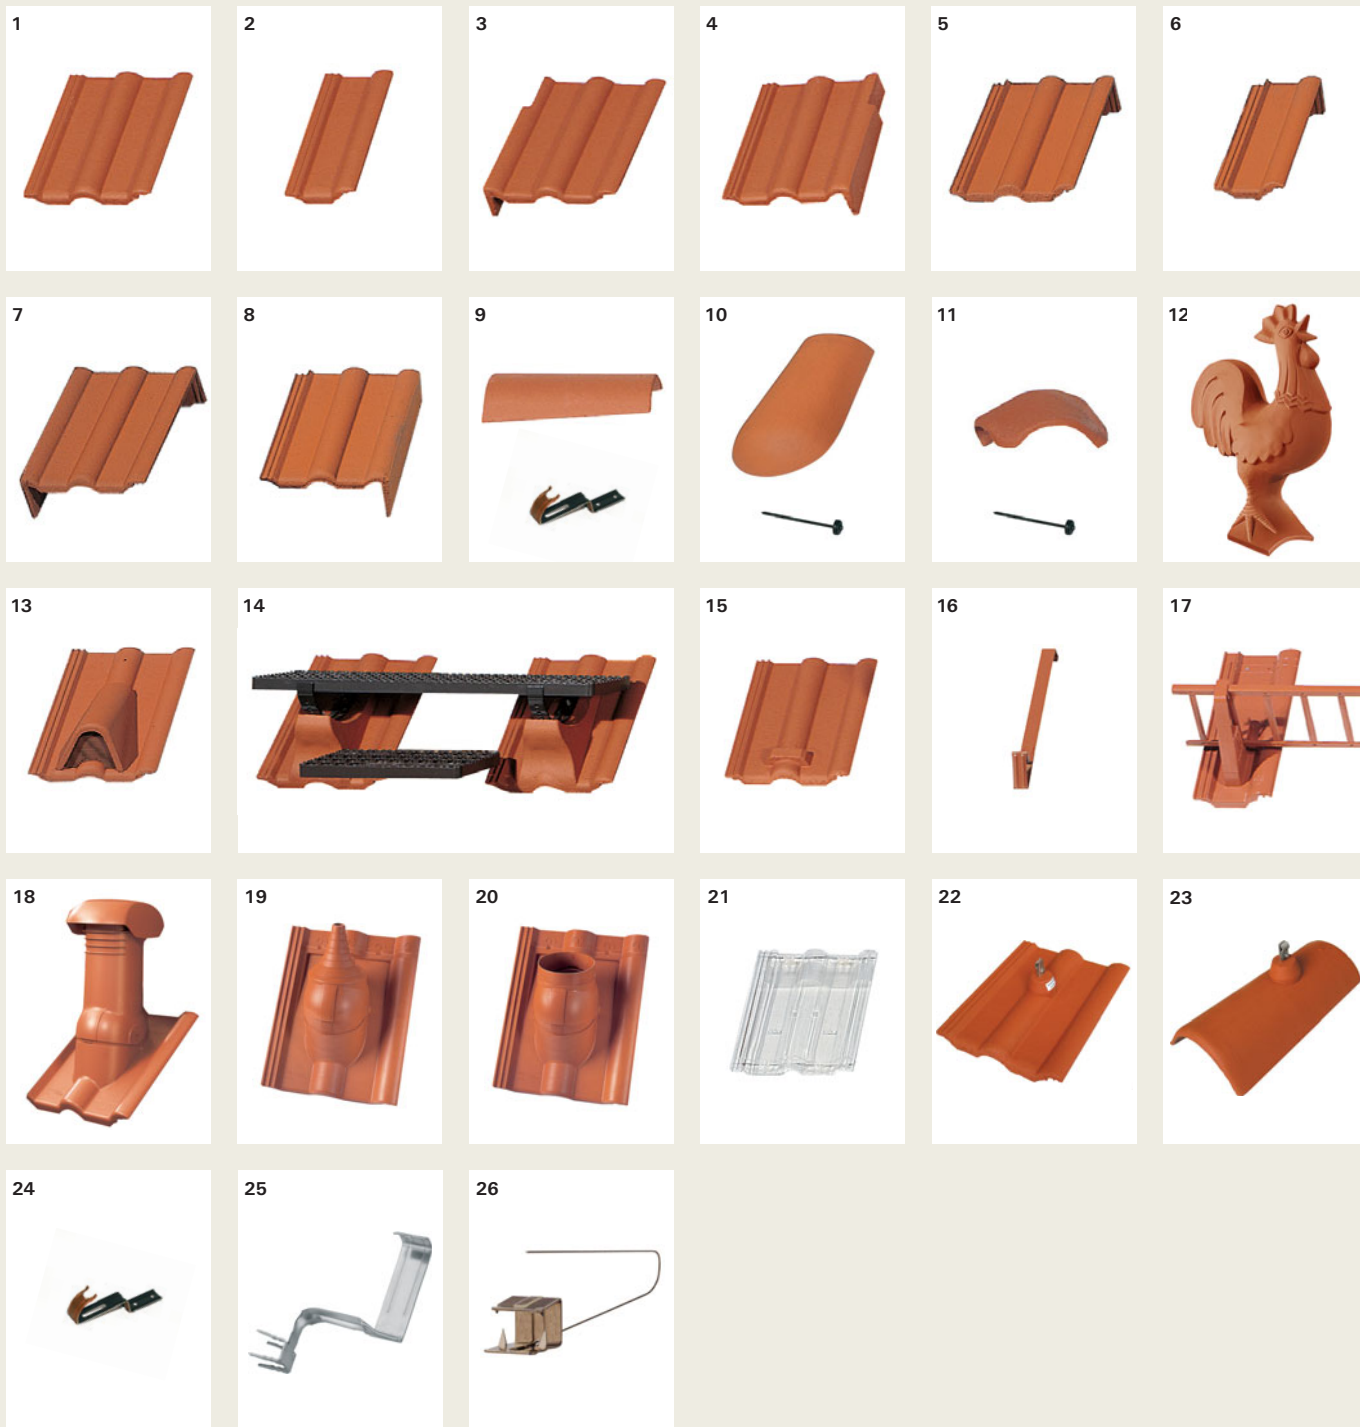

Strešnik Klasik

**PROTECTOR
POVRŠINA**
S 5-KRATNO ZAŠČITO

Evropaleta se zaračunavajo po ceni 9,60 EUR brez DDV/paleta, oz. 11,52 EUR z DDV/paleta.
Vse cene so fco skladišče tovarna.

Št.	Oznaka izdelka	Poraba	ME	Barva					Cena na enoto	
				opečno rdeča	rdeče rjava	temno rjava	briljantno črna	grafitno siva	Cena v EUR, brez DDV	z 20% DDV
Strešnik										
1	Klasik - strešnik 1/1	10 kos/m²	kos	● 21534	● 21533	● 21527	● 24350	● 24728	1,09	1,31
2	Klasik - strešnik 1/2	po potrebi	kos	● 21543	● 21542	● 21536	● 24351	● 24727	1,09	1,31
Stranski zaključki										
3	Klasik - krajnik - levi	3 kos/m	kos	● 22218	● 22219	● 22220	● 24400	● 24726	4,38	5,26
4	Klasik - krajnik - desni	3 kos/m	kos	● 22227	● 22228	● 22229	● 24401	● 24725	4,38	5,26
Zaključki enokapnih streh										
5	Klasik - enokapnik 1/1	3,3 kos/m	kos	● 21579	● 21578	● 21572	● 24355	● 24726	15,61	18,73
6	Klasik - enokapnik 1/2	po potrebi	kos	● 21588	● 21587	● 21581	● 24356	● 24726	15,61	18,73
7	Klasik - krajnik za enokapnico - levi	po potrebi	kos	● 22456	● 22455	● 22454	● 24408	● 24726	15,61	18,73
8	Klasik - krajnik za enokapnico - desni	po potrebi	kos	● 22460	● 22459	● 22458	● 24409	● 24726	15,61	18,73
Sleme in greben										
9	Slemenjak s slemen. in greben. spojko	2,5 kos/m	kos	● 15738	● 15737	● 15735	● 16946	● 16511	4,33	5,20
10	Začetni grebenski strešnik z vijakom	1 kos/greben	kos	● 16202	● 16201	● 16199	● 16947	● 16517	12,05	14,46
11	Greben. razd. streš. (trikraki) z vijakom	po potrebi	kos	● 16188	● 16187	● 16185	● 16948	● 16515	18,25	21,90
12	Okrasni petelin	po potrebi	kos	● 30294			● 30295		130,50	156,60
Prezračevanje										
13	Klasik - zračnik	10 kos/100 m²	kos	● 21552	● 21551	● 21545	● 24352	● 24729	6,70	8,04
Varnost na strehi										
14	Klasik - streš. za nosil. podest (brez držal)	2 kos/podest	kos	● 21624	● 21623	● 21617	● 24360	● 24699	12,98	15,58
15	Klasik - snegolovni strešnik	1,3 do 5 kos/m²	kos	● 21615	● 21614	● 21608	● 24359	● 24698	1,60	1,92
16	Snegolov model 1, ravni	1,3 do 5 kos/m²	kos	● 35162	● 35164	● 35160	● 36175	● 35163	0,53	0,64
17	Klasik - snegolovna ponev	po potrebi	kos	● 30400	● 33935	● 30397	● 30402	● 30402	15,59	18,71
Prehodi										
18	Klasik - prezr. set Durovent Ø 100 mm	po potrebi	kos	● 16070	● 16072	● 16074	● 16076	● 16090	47,90	57,48
	Klasik - prezr. set Durovent Ø 125 mm	po potrebi	kos	● 16071	● 16073	● 16075	● 16077	● 16091	47,90	57,48
19	Klasik - antenski set Durovent	po potrebi	kos	● 15895	● 12860	● 15896	● 15898	● 16015	24,46	29,35
20	Klasik - plin. odduh Durovent Ø 116 mm	po potrebi	kos	● 12927	● 15259	● 12925	● 12926	● 12985	29,67	35,60
	Klasik - plin. odduh Durovent Ø 128 mm	po potrebi	kos	● 12868	● 15255	● 12866	● 12867	● 12988	29,67	35,60
Osvetlitev podstrešja										
21	Klasik - strešnik iz pleksi stekla	po potrebi	kos	prozoren 30016					9,91	11,89
Strelovod										
22	Klasik - strelovodni strešnik	po potrebi	kos	● 22120	● 22121	● 22122	● 24397	● 24730	3,66	4,39
23	Strelovodni slemenjak	po potrebi	kos	● 22148	● 22149	● 22150	● 24399	● 24731	6,00	7,20
24	Slemenska in grebenska spojka	po potrebi	kos	● 30072	● 34671	● 30042	● 31977	● 31977	0,20	0,24
Pritrjevanje strešnikov										
25	Euro spojka št. 1	po potrebi	kos	30108					0,27	0,32
26	Univerzalna pritrtilna spojka	po potrebi	kos	32261					0,45	0,54