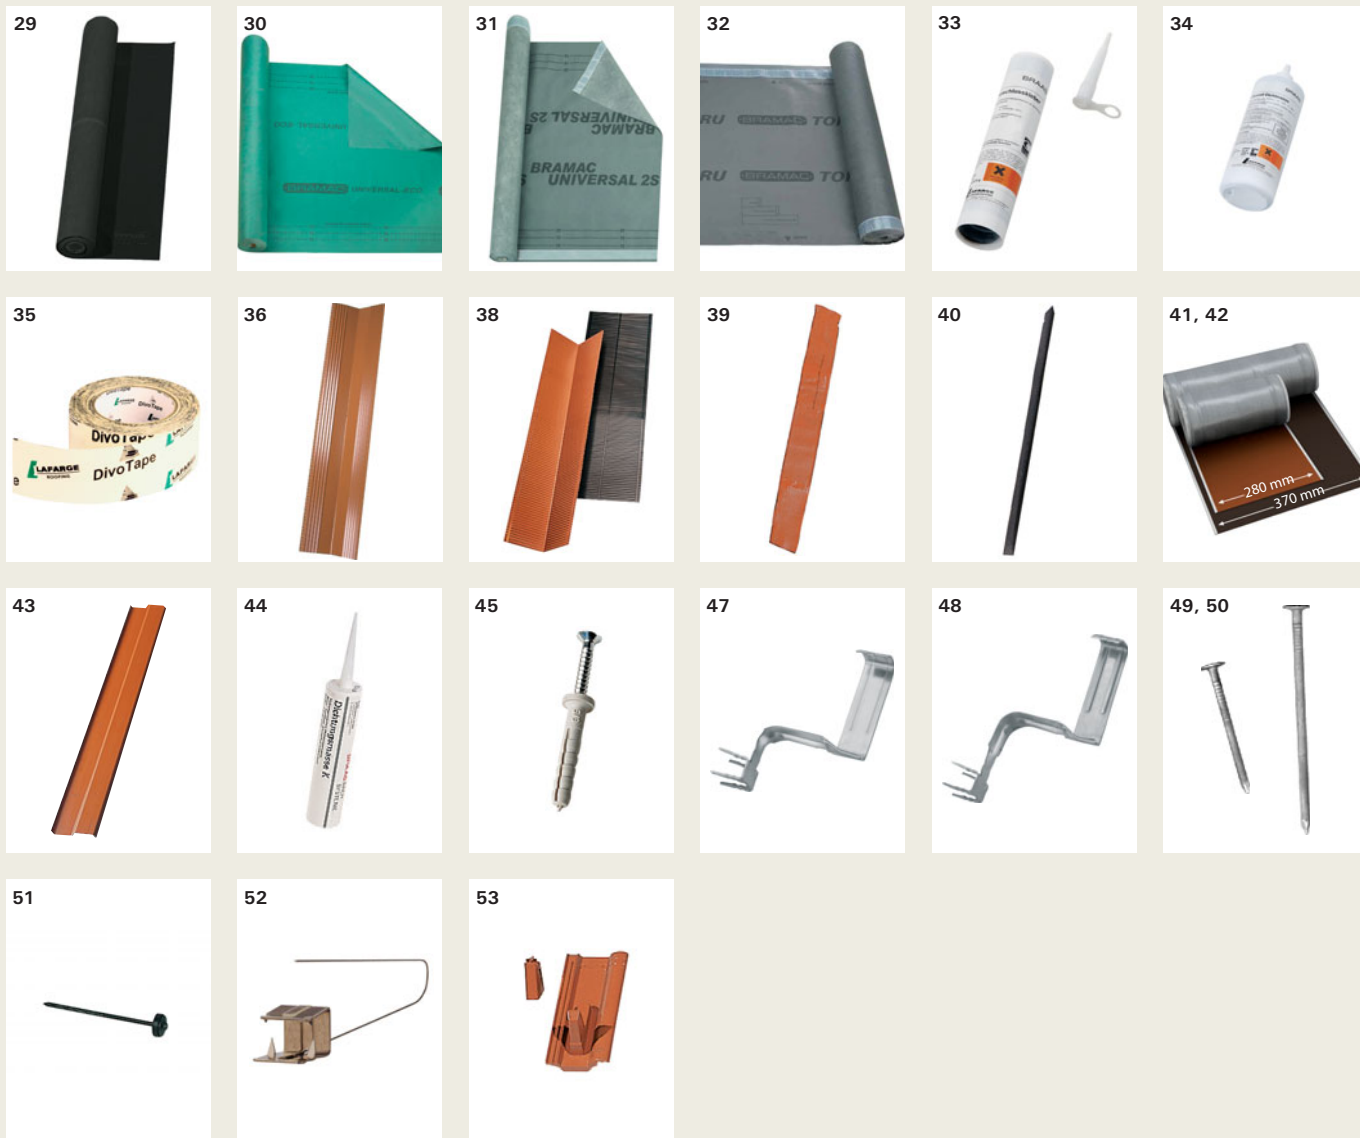

Univerzalni originalni dodatni elementi

Evropaleta se zaračunavajo po ceni 9,60 EUR brez DDV/paleta, oz. 11,52 EUR z DDV/paleta.
Vse cene so fco skladišče tovarna.

Št.	Oznaka izdelka	Poraba	ME	Barva					Cena na enoto		
				rdeča	rdeče rjava¹⁾	temno rjava	črna	siva²⁾	Cena v EUR, brez DDV	z 20% DDV	
Sekundarna kritina											
29	Spodnja napenjalna folija Bramac EcoTec 140, 75 m²	1 zvitek/70 m²	rola	●	●	●	●				
				črna				36204	100,50	120,60	
30	Spodnja napenjalna folija Bramac UNIVERSAL-ECO, 75 m²	1 zvitek/70 m²	rola					zelena	34551	106,50	127,80
31	Spodnja napenjalna folija Bramac UNIVERSAL-2S, 75 m²	1 zvitek/70 m²	rola					siva	36051	126,75	152,10
32	Spodnja napenjalna folija Bramac Top RU, 75 m²	1 zvitek/70 m²	rola					siva	34502	278,25	333,90
33	Lepilna masa Top RU	1 kartuša/20 tm	kos						34501	7,78	9,34
34	Tesnilna masa Top RU	1 plasten./50 tm	kos						34500	23,85	28,62
35	Divotape, lepilni trak, 25 m	po potrebi	zvit.						33810	15,59	18,71
Žlota											
36	Žlota Profilo S	1 kos/2 m	kos	● 33734		● 33733				24,34	29,21
37	Adapter Profilo S*	po potrebi	kos	● 33842		● 33841				15,88	19,06
38	Pregibna aluminijasta žlota	1 kos/1,5 m	kos	● 32678		● 30106				33,79	40,55
39	Žlotni sedelni trak, 5 m	80-90 cm/konec žl.	zvit.	● 30058		● 30051				47,83	57,40
40	Stisljiv klinasti trak, 30 x 60	1 kos/1 m	kos						32610	1,75	2,10
Strešne obrobe											
41	Wakaflex, šir. 28 cm, dolž. 5 m	1 zvitek/5 m	zvit.	● 30550		● 30537	● 30305			64,65	77,58
42	Wakaflex, šir. 37 cm, dolž. 5 m	1 zvitek/5 m	zvit.	● 35480		● 35482	● 35481			86,00	103,20
43	Waka letev, šir. 8 cm, dolž. 240 cm	po potrebi	kos					rdečal/rjava	30547	9,91	11,89
44	Tesnilna masa K 310 ml	1 kartuša/5 tm	kos						30536	10,82	12,98
45	Zidni vijak z vložki za waka letev	12 kosov/letev	kos						30406	0,45	0,54
46	Easy Flash*	1 zvitek/5 m	zvit.	● 35270		● 35268	● 35269	● 35271		47,99	57,59
Pritrjevanje strešnikov											
47	Euro spojka št. 1	po potrebi	kos						30108	0,27	0,32
48	Euro spojka št. 2	po potrebi	kos						30109	0,27	0,32
49	Žebelj 27/45 (paket, 1 kg = cca 420 kosov)	po potrebi	pak.						30497	6,42	7,70
50	Žebelj 31/80 (paket, 1 kg = cca 160 kosov)	po potrebi	pak.						30499	6,42	7,70
51	Vijak - zvončasti	1 kos/greben	kos						34265	0,45	0,54
52	Univerzalna pritrtilna spojka	po potrebi	kos						32261	0,45	0,54
Modulni priključek											
53	Modulni priključek (kolektorski) (pri naročilu je potrebno dodati še snegolovno ponev vezano na model strešnika)	po potrebi	kos	● 37721		● 32723	● 32722	● 32724		21,69	26,03

1) pri strešnikih v rdeče rjavi barvi priporočamo uporabo opreme v rjavi barvi
2) pri strešnikih v grafitno sivi in naravno sivi barvi priporočamo uporabo opreme v črni barvi
3) pri strešnikih v barvi antik priporočamo uporabo opreme v rjavi barvi

* brez slike