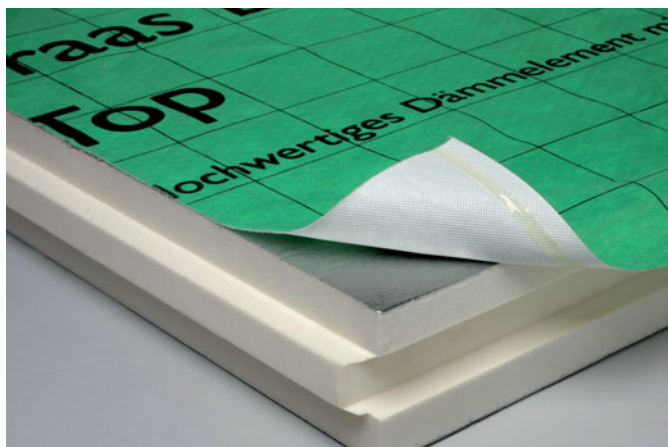

1) pri strešnikih v rdeče rjavi barvi priporočamo uporabo opreme v rjavi barvi
2) pri strešnikih v grafitno sivi in naravno sivi barvi priporočamo uporabo opreme v črni barvi
3) pri strešnikih v barvi antik priporočamo uporabo opreme v rjavi barvi

* brez slike

BramacTherm

Učinkovita toplotna izolacija vaše strehe

BramacTherm Kompakt

Toplotna izolacija nad špirovci

Difuzijsko sposoben izolacijski element (material), za toplotno izolacijo strehe pri obnovi ali novogradnji. Polagamo ga kot neprekinjeno izolacijo nad špirovci, lahko tudi brez opaža. S tem preprečimo nastanek toplotnih mostov.

BramacTherm Top

Toplotna izolacija nad špirovci

Visoko učinkovit izolacijski element (material), za uporabo pri obnovi ali novogradnji streh, pri katerem že z manjšo debelino izolacijskih plošč dosežemo maksimalen izolacijski učinek. Polagamo ga kot neprekinjeno izolacijo nad špirovci, lahko tudi brez opaža. S tem preprečimo nastanek toplotnih mostov.