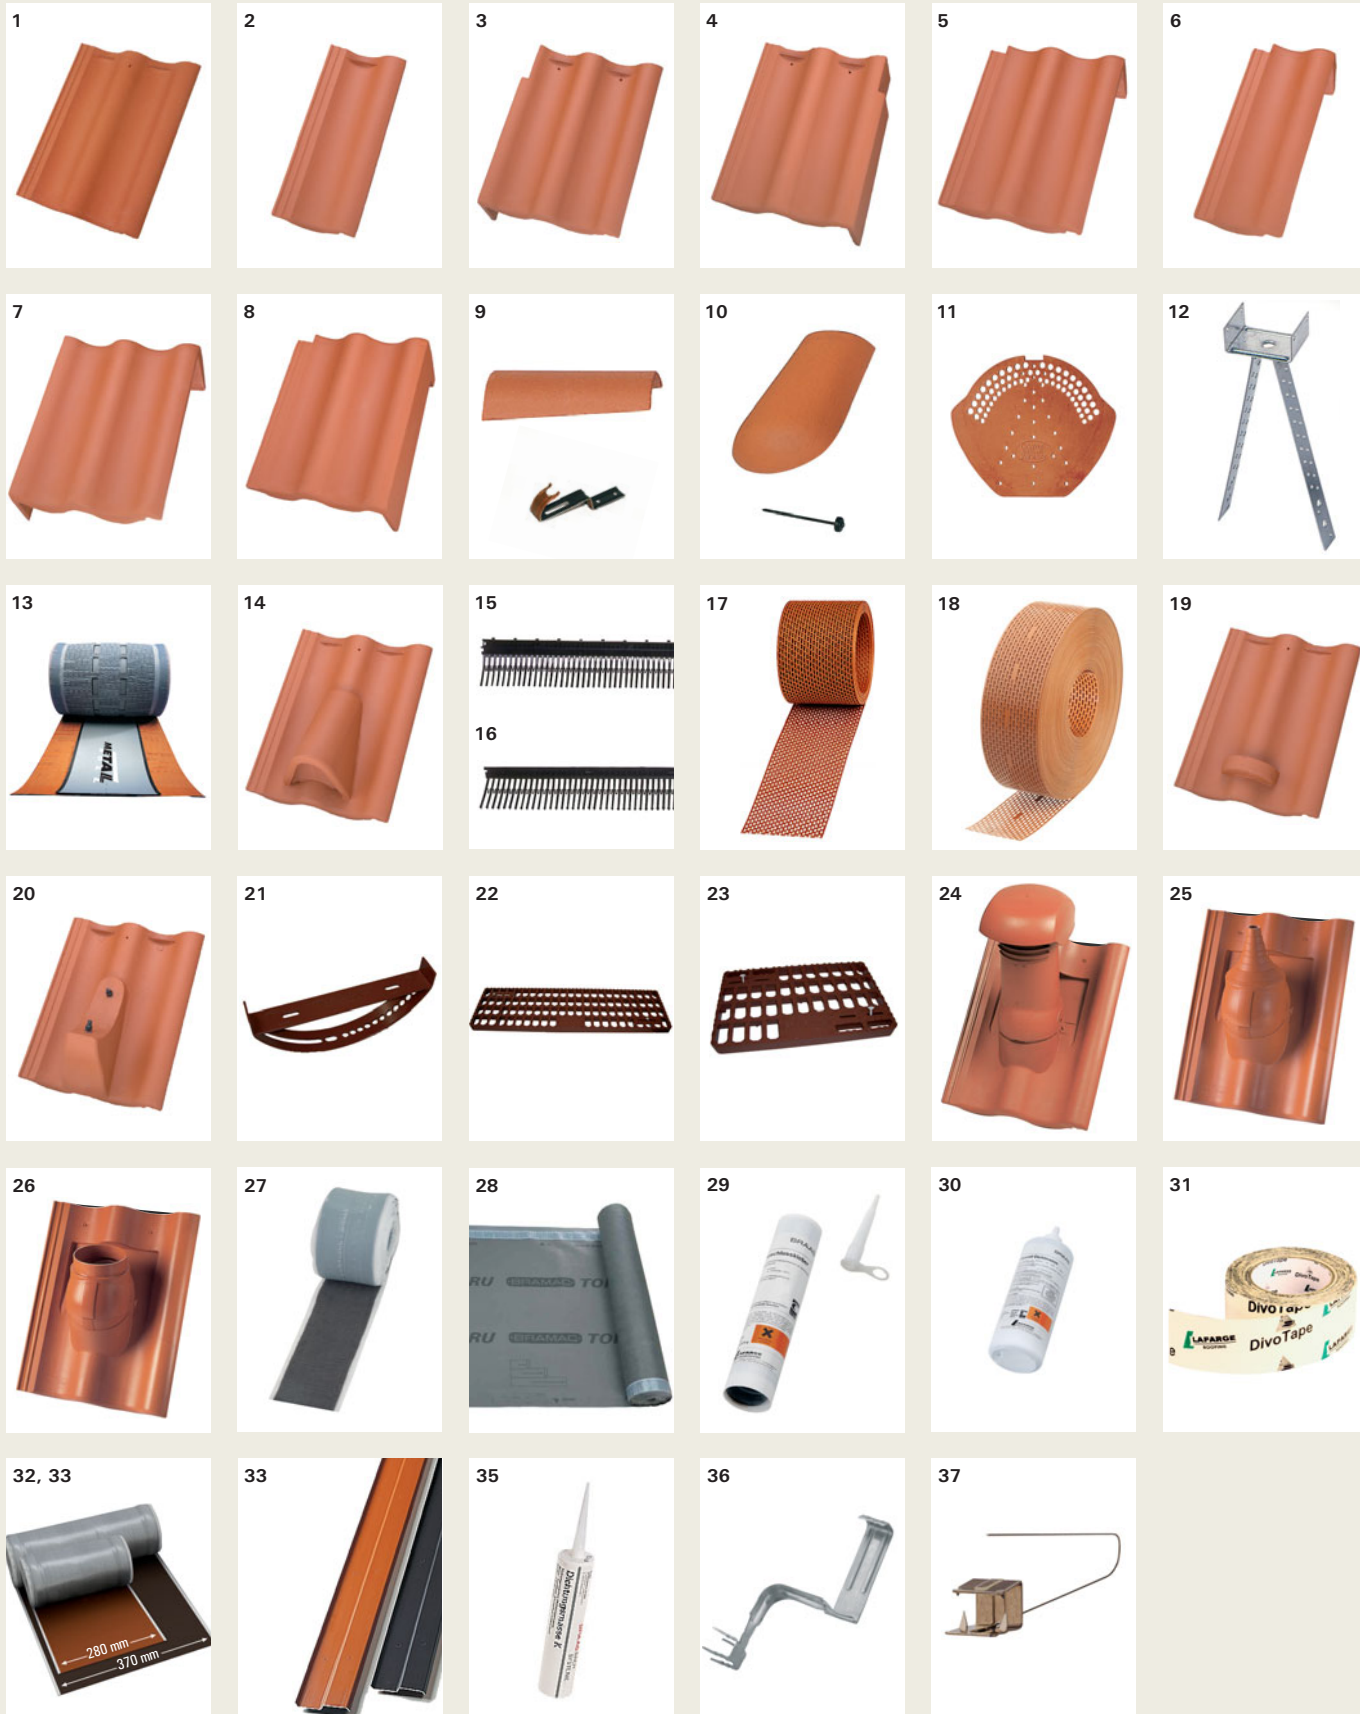

Strešni sistem Bramac 7°

Evropaleta se zaračunavajo po ceni 9,60 EUR brez DDV/paleta, oz. 11,52 EUR z DDV/paleta.
Vse cene so fco skladišče tovarna.

Št.	Oznaka izdelka	Poraba	ME	Barva		Cena na enoto	
				opečno rdeča	črna	Cena v EUR, brez DDV, z 20% DDV	
Strešnik							
1	Bramac 7° - strešnik 1/1	ca. 8,1 kos/m²	kos	● 23181	● 23183	1,39	1,67
2	Bramac 7° - strešnik 1/2	po potrebi	kos	● 23184	● 23186	2,11	2,53
Stranski zaključki							
3	Bramac 7° - krajnik - levi	ca. 2,6 kos/m	kos	● 23434	● 23436	15,92	19,10
4	Bramac 7° - krajnik - desni	ca. 2,6 kos/m	kos	● 23430	● 23433	15,92	19,10
Zaključki enokapnih streh							
5	Bramac 7° - enokapnik 1/1	3 kos/m	kos	● 22100	● 22103	13,96	16,75
6	Bramac 7° - enokapnik 1/2	po potrebi	kos	● 22104	● 22107	13,96	16,75
7	Bramac 7° - krajnik za enokapnico - levi	po potrebi	kos	● 22108	● 22111	13,96	16,75
8	Bramac 7° - krajnik za enokapnico - desni	po potrebi	kos	● 22112	● 22115	13,96	16,75
Sleme in greben							
9	Slemenjak s slemensko in grebensko spojko	2,5 kos/m	kos	● 15721	● 15723	4,30	5,16
10	Začetni grebenski strešnik z vijakom	1 kos/greben	kos	● 16197	● 16198	9,65	11,58
11	Končna slemenska plošča	po potrebi	kos	● 30470	● 30054	0,93	1,12
12	Univerzalno držalo slemenske/grebenske letve	po potrebi	kos	30043		1,98	2,38
13	MetalRoll	1 zvitek/5 m	zvitek	● 33487	● 33489	52,08	62,50
Prezračevanje							
14	Bramac 7° - zračnik	min. 10 kos/100 m²	kos	● 23678	● 23685	8,61	10,33
15	Aerokapni element	1 kos/m	kos	črna 30036		1,98	2,38
16	Kapna rešetka	1 kos/m	kos	črna 32684		0,72	0,86
17	Prezračevalni trak, 5 m	1 zvitek/5 m	zvitek	● 30474	● 30473	3,95	4,74
18	Prezračevalni trak, 50 m	1 zvitek/50 m	zvitek	● 34971	● 34970	37,49	44,99
Varnost na strehi							
19	Bramac 7° - snegolovni strešnik	po shemi pokrivanja	kos	● 23187	● 23189	2,68	3,22
20	Bramac 7° - strešnik za nosilni podest (brez držal)	2 kos/podest	kos	● 23440	● 23438	14,22	17,06
21	Držalo za pohodno rešetko	2 kos/podest	kos	rjava 30041		10,38	12,46
22	Pohodna rešetka za nosilni podest (88 cm)	1 kos/podest	kos	rjava 30040		50,52	60,62
23	Pohodna rešetka za nosilni podest (41 cm)	1 kos/podest	kos	rjava 30046		33,83	40,60
Prehodi							
24	Bramac 7° - prezračevalni set Durovent Ø 100 mm	po potrebi	kos	● 16719	● 16720	51,50	61,80
	Bramac 7° - prezračevalni set Durovent Ø 125 mm	po potrebi	kos	● 16722	● 16723	51,50	61,80
25	Bramac 7° - antenski set Durovent	po potrebi	kos	● 16711	● 16710	28,33	34,00
26	Bramac 7° - plinski odduh Durovent Ø 116 mm	po potrebi	kos	● 16717	● 16716	33,48	40,18
	Bramac 7° - plinski odduh Durovent Ø 128 mm	po potrebi	kos	● 16714	● 16713	33,48	40,18
27	Flexiroll, 5 m	1 zvitek/5 m	zvitek	siva 32554		18,75	22,50
Spodnja napenjalna folija							
28	Spodnja napenjalna folija Top RU, 75 m²	1 zvitek/70 m²	rola	siva 34502		278,25	333,90
29	Lepilna masa Top RU	1 kartuša/20 tm	kos	34501		7,78	9,34
30	Tesnilna masa Top RU	1 plastenka/50 tm	kos	34500		23,85	28,62
31	Divotape, lepilni trak, 25 m	1 zvitek/25 m	zvitek	33810		15,59	18,71
Strešne obrobe							
32	Wakaflex, širina 28 cm, dolžina 5 m	1 zvitek/5 m	zvitek	● 30550	● 30305	64,65	77,58
33	Wakaflex, širina 37 cm, dolžina 5 m	1 zvitek/5 m	zvitek	● 35480	● 35482	86,00	103,20
34	Waka letev, širina 8 cm, dolžina 240 cm	po potrebi	kos	rdeča/rjava 30547		9,91	11,89
35	Tesnilna masa K 310 ml	1 kartuša/5 tm	kos	30536		10,82	12,98
Pritrjevanje strešnikov							
36	Euro spojka št. 2	po potrebi	kos	30109		0,27	0,32
37	Univerzalna pritržilna spojka	po potrebi	kos	32261		0,45	0,54

* brez slike