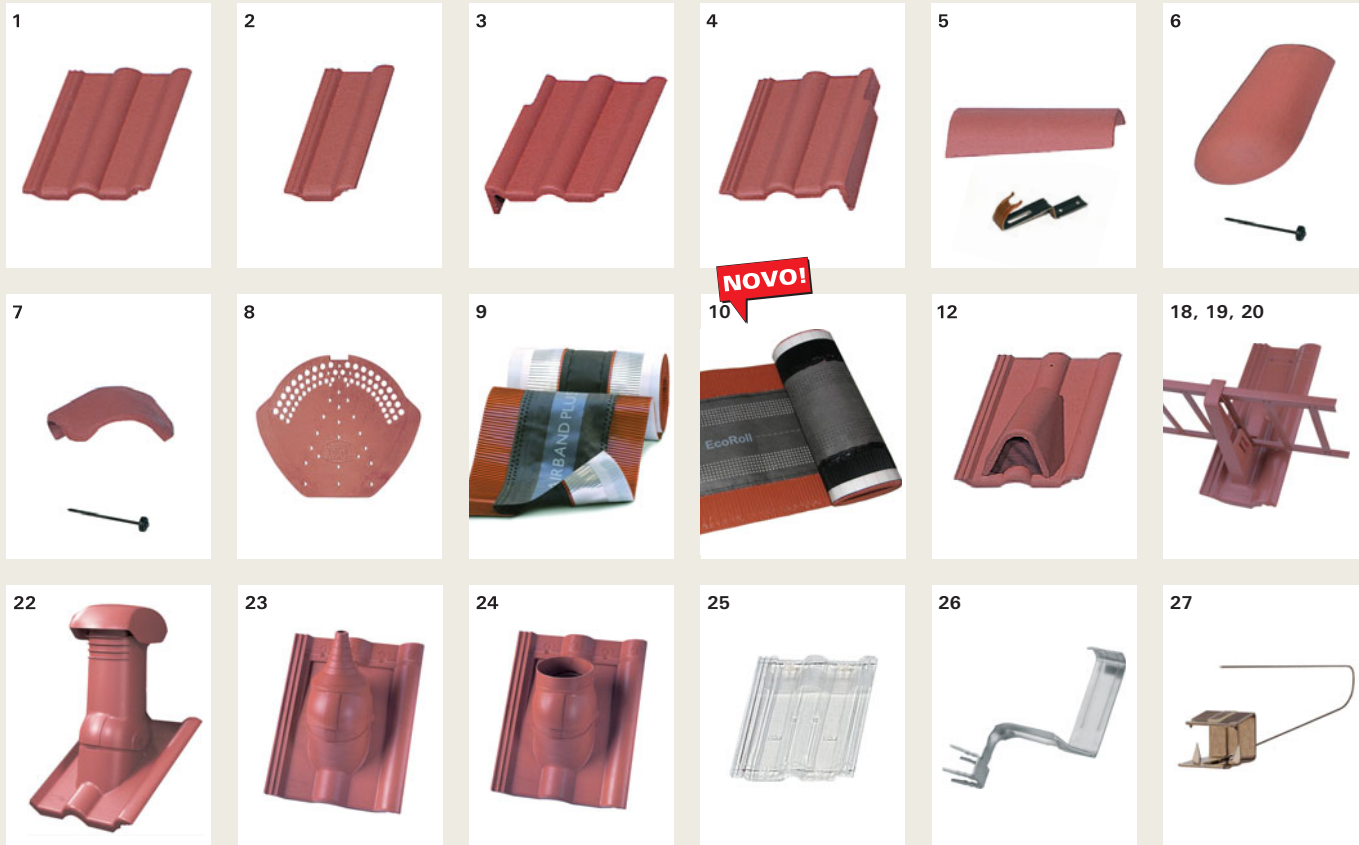

NOVO!

Strešnik Klasik Standard

BRAMAC *
NOVO
nova standardna površina

* površina NOVO v prodajnem programu predvidoma od 01.06.2011, oziroma od odprodaje strešnikov z obstoječo standardno površino

Evropaleta se zaračunavajo po ceni 9,60 EUR brez DDV/paleta, oz. 11,52 EUR z DDV/paleta.
Vse cene so fco skladišče tovarna.