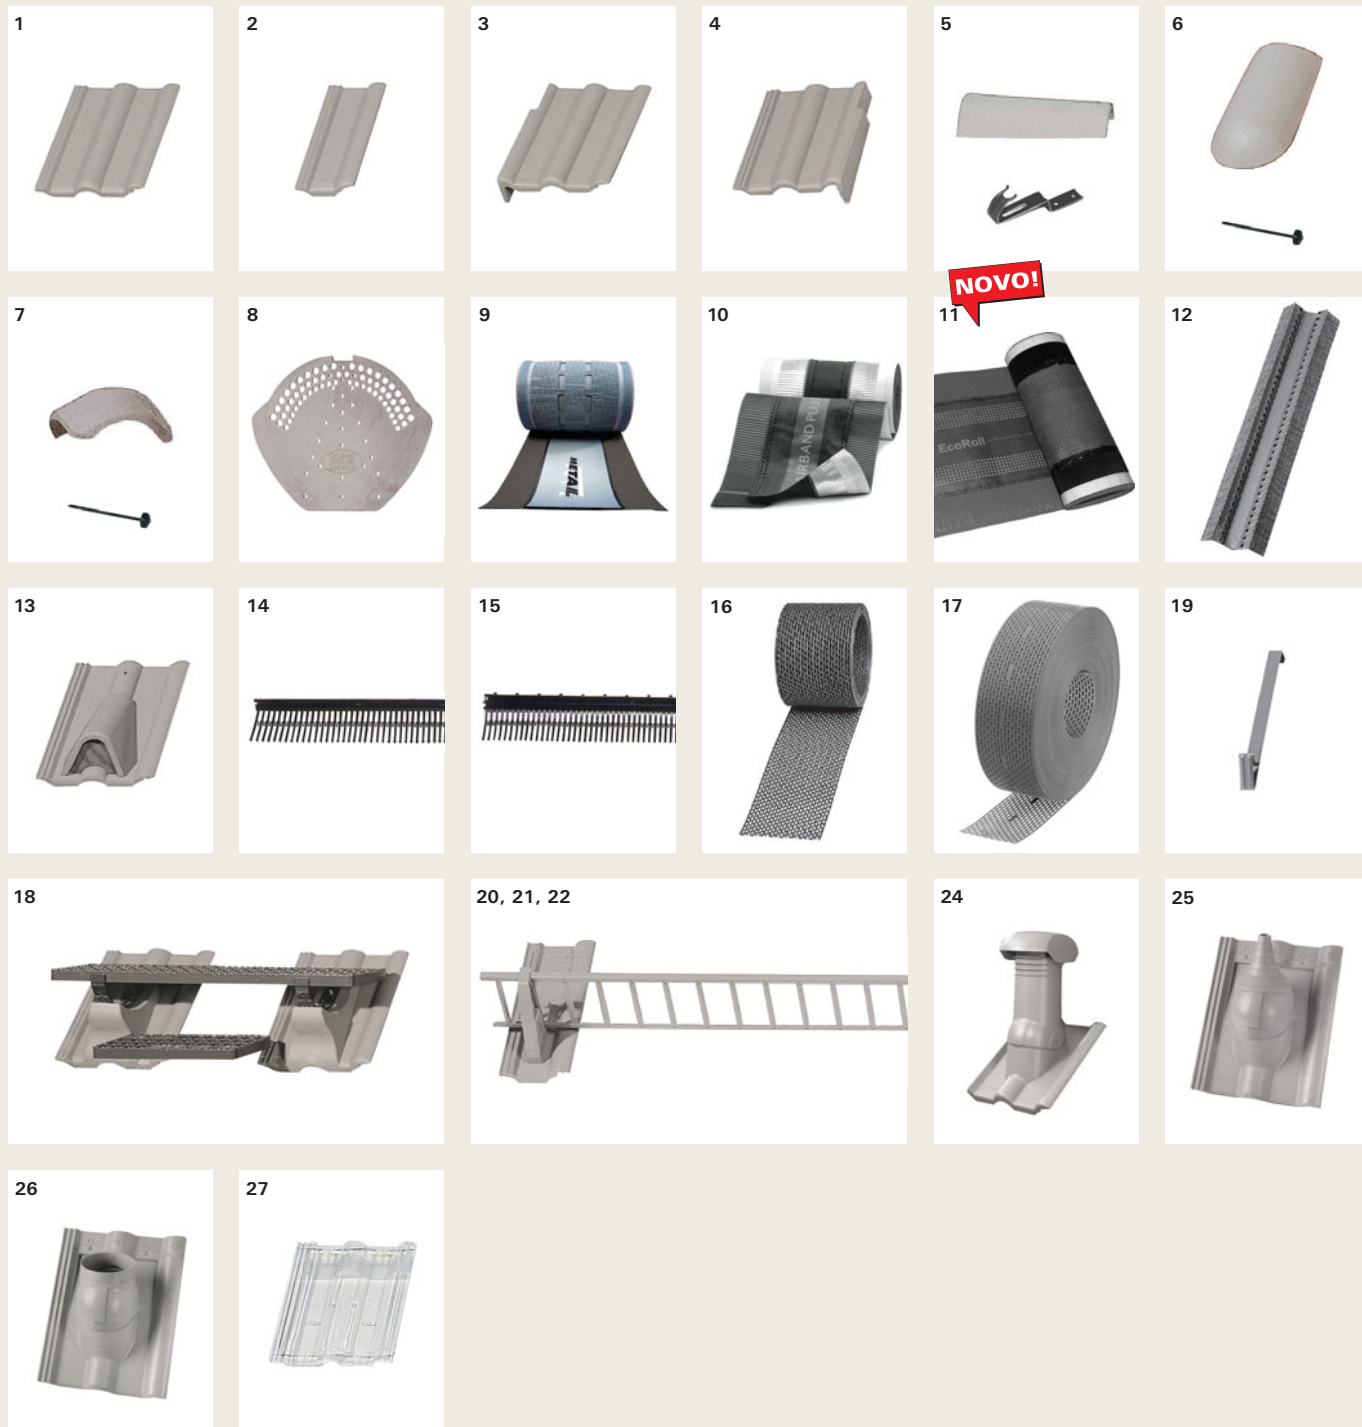

Št.	Oznaka izdelka	Poraba	ME	Barva			Cena na enoto	
				češnja	rubin	črna	Cena v EUR, brez DDV z 20% DDV	
Strešnik								
1	Klasik Standard - strešnik 1/1	10 kos/m²	kos	● 25264	● 25294	● 24970	0,94	1,13
2	Klasik Standard - strešnik 1/2	po potrebi	kos	● 25265	● 25295	● 24973	0,94	1,13
Stranski zaključki								
3	Klasik Standard - krajnik - levi	3 kos/m	kos	● 25266	● 25296	● 24976	3,97	4,76
4	Klasik Standard - krajnik - desni	3 kos/m	kos	● 25267	● 25297	● 24979	3,97	4,76
Sleme in greben								
5	Slemenjak s slemensko in grebensko spojko	2,5 kos/m	kos	● 15325	● 15228	● 15279	4,30	5,16
6	Začetni grebenski strešnik z vijakom	1 kos/greben	kos	● 15335	● 15232	● 15334	9,65	11,58
7	Grebenski razdelilni strešnik (trikraki) z vijakom	po potrebi	kos	● 15336	● 15231	● 15330	15,80	18,96
8	Končna slemenska plošča	1 kos/slem. zak.	kos	1) 33930	2) 30470	3) 30054	0,93	1,12
9	FigaRoll Plus	1 zvitek/5 m	rola	1) 35720	2) 35721	3) 35722	34,35	41,22
10	EcoRoll	1 zvitek/5 m	rola	1) 35780	2) 35781	3) 35782	20,50	24,60
11	Aeroslemenski element *	0,98 kos/m	kos	1) 34587	2) 30489	3) 30490	6,20	7,44
Prezračevanje								
12	Klasik Standard - zračnik	10 kos/100 m²	kos	● 25268	● 25298	● 24988	6,70	8,04
13	Kapna rešetka *	1 kos/m	kos	črna	32684		0,72	0,86
14	Aerokapni element *	1 kos/m	kos	črna	30036		1,98	2,38
15	Prezračevalni trak, 5 m *	1 zvitek/5 m	rola	1) 33181	2) 30474	3) 30473	3,95	4,74
16	Prezračevalni trak, 50 m *	1 zvitek/50 m	rola	1)	2) 34971	3) 34970	37,49	44,99
Varnost na strehi								
17	Snegolov model 1, ravni *	1,3 do 5 kos/m²	kos	1) 35164	2)	3)	0,53	0,64
18	Klasik Standard - snegolovna ponev	po potrebi	kos	1)	2)	3)	15,59	18,71
19	Snegolovni opornik za rešetko	po potrebi	kos	1)	2)	3)	10,38	12,46
20	Snegolovna rešetka 3000 x 200 mm	1 kos/3 m	kos	1)	2)	3)	41,66	49,99
21	Vezna spojka za snegolovno rešetko *	2 kos/spoj	kos	1)	2)	3)	0,73	0,88
Prehodi								
22	Klasik Standard - prezr. set Durovent Ø 100 mm	po potrebi	kos	1) 16072	2) 16070	3) 16076	47,90	57,48
	Klasik Standard - prezr. set Durovent Ø 125 mm	po potrebi	kos	1) 16073	2) 16071	3) 16077	47,90	57,48
23	Klasik Standard - antenski set Durovent	po potrebi	kos	1) 12860	2) 15895	3) 15898	24,46	29,35
24	Klasik Standard - plin. odduh Durovent Ø 116 mm	po potrebi	kos	1) 15259	2) 12868	3) 12926	29,67	35,60
	Klasik Standard - plin. odduh Durovent Ø 128 mm	po potrebi	kos	1) 15255	2) 12927	3) 12867	29,67	35,60
Osvetlitev podstrešja								
25	Klasik Standard - strešnik iz pleksi stekla	po potrebi	kos	prozoren	30016		9,91	11,89
Pritrjevanje strešnikov								
26	Euro spojka št. 1	po potrebi	kos	30108			0,27	0,32
27	Univerzalna pritrdilna spojka	po potrebi	kos	32261			0,45	0,54

Univerzalni originalni dodatni elementi: glej str. 26 - 29

1) priporočamo uporabo opreme v rdeče rjavi barvi
2) priporočamo uporabo opreme v rdeči barvi
3) priporočamo uporabo opreme v črni barvi

* brez slike

Strešnik Sivec

Evropaleta se zaračunavajo po ceni 9,60 EUR brez DDV/paleta, oz. 11,52 EUR z DDV/paleta.
Vse cene so fco skladišče tovarna.